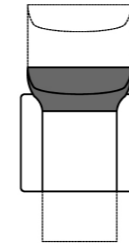

Bob

BOB - der Allrounder unter den Relax-Sesseln - garantiert durch seine legere Polsterung einen angenehmen, etwas festeren Sitzkomfort. Neben seinem klassischen und somit zeitlosen Design besticht BOB vor allem auch durch seine integrierte Fußstütze und einen stufenlos verstellbaren Rücken, welcher alternativ auch mittels Schlaufe arretiert werden kann.

DESIGN
Credo Entwicklungsteam

Typenplan

Breite (B) 70 | Tiefe (T) 85/162 | Rückenhöhe (RH) 113 | Sitzbreite (SB) 51 | Sitztiefe (ST) | Sitzhöhe (SH) 64 | Abweichungen sind in den Skizzen ausgewiesen | Alle Angaben sind ca. Maße (cm).

Sessel

Typ 91

Details

Ausführungen

Drehteller aus Metall, silberfarben beschichtet, flach
Drehteller verchromt, leicht gewölbt

Credo GmbH
Schleifwiesenstrasse 27
71723 Großbottwar
Telefon 0 71 48 -1 71 50
Telefax 0 71 48 -1 71 51
info@credo-gmbh.de
www.credo-gmbh.de